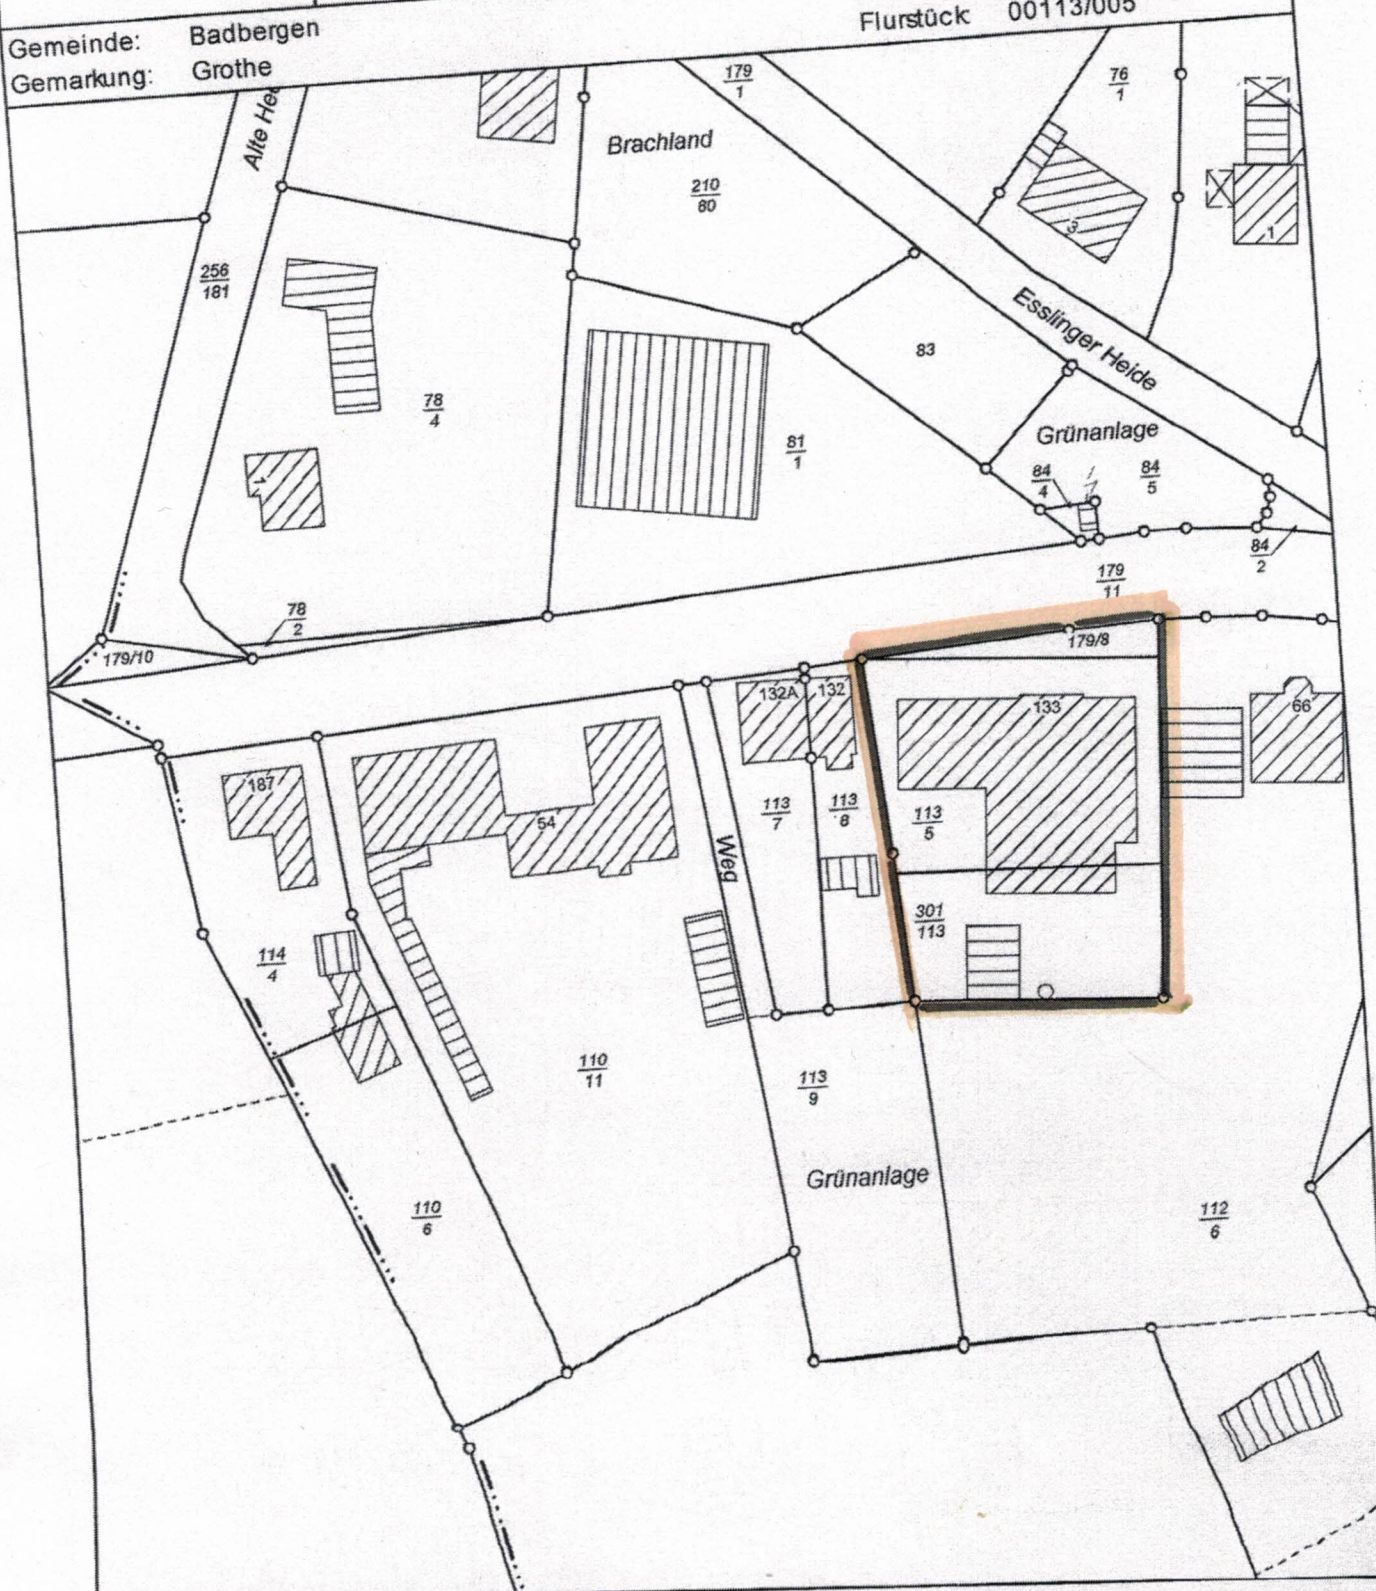

Gemeinde: Badbergen
 Gemarkung: Grothe

Flur: 6
 Flurstück: 00113/005

Verantwortlich für den Inhalt
 Behörde für GLL Osnabrück
 - Katasteramt -
Abgerufen durch
 Ernst Stricker

Diese amtliche Präsentation und die ihr zugrunde liegenden Angaben des amtlichen Vermessungswesens sind nach § 9 des Niedersächsischen Gesetzes über das amtliche Vermessungswesen vom 12. Dezember 2002 (Nds. GVBl 2003) geschützt. Die Verwertung für nichteigene oder wirtschaftliche Zwecke und die öffentliche Wiedergabe ist nur mit Erlaubnis der zuständigen Vermessungs- und Katasterbehörde zulässig.